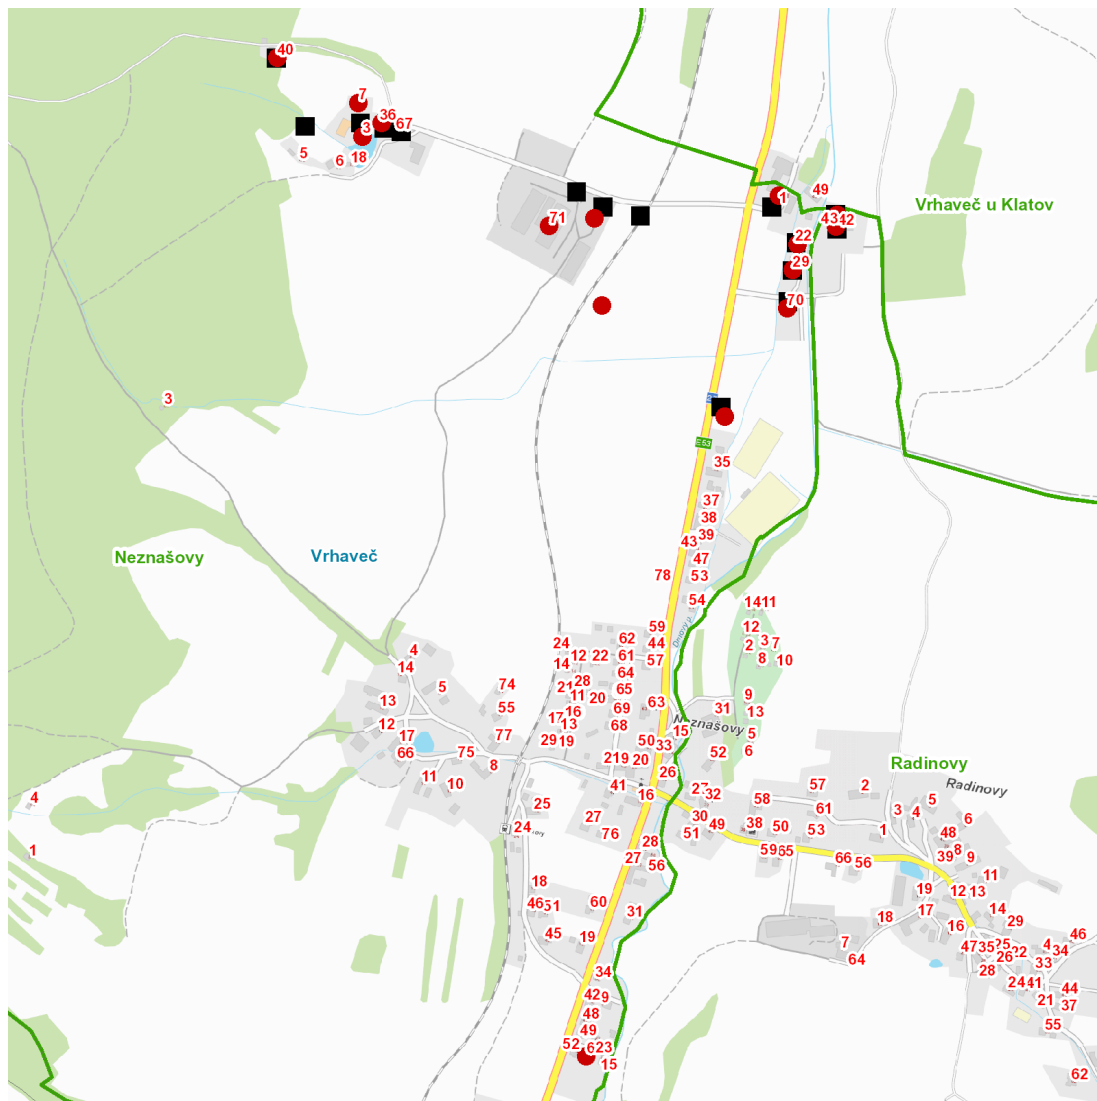

dne **18. 7. 2023** od **7:30** do **18:30** hodin

---

**Plánovaná odstávka zahrnuje tyto lokality:****Vrhavec** (okres Klatovy)část obce **Neznašovy**

č. p. 1, 3, 6, 22, 29, 36, 40, 70, 71

č. ev. 7

kat. území **Neznašovy** (kód **786268**): parcelní č. 136/1, 136/4, 159/5část obce **Radinovy**

č. p. 42, 43

---

**UPOZORNĚNÍ**

**Dotčené zařízení distribuční soustavy je nutné i v době odstávky považovat za zařízení pod napětím**, a proto vás žádáme o dodržení všech zásad bezpečnosti a provedení opatření potřebných k zamezení případných škod na zdraví a majetku. | Provozovatelé výroben elektřiny jsou povinni zajistit přerušení dodávky elektřiny z výroby do vypnutého úseku distribuční soustavy.

**dne 18. 7. 2023 od 7:30 do 18:30 hodin****Orientační mapový podklad odstávkou dotčených lokalit****VYSVĚTLIVKY**

- – adresy dotčené odstávkou elektřiny
- – místa připojení k elektrické síti dotčená odstávkou

**INFORMACE ZASLÁNA**

IDDS: 3xbjyv (Obec Vrhaveč)